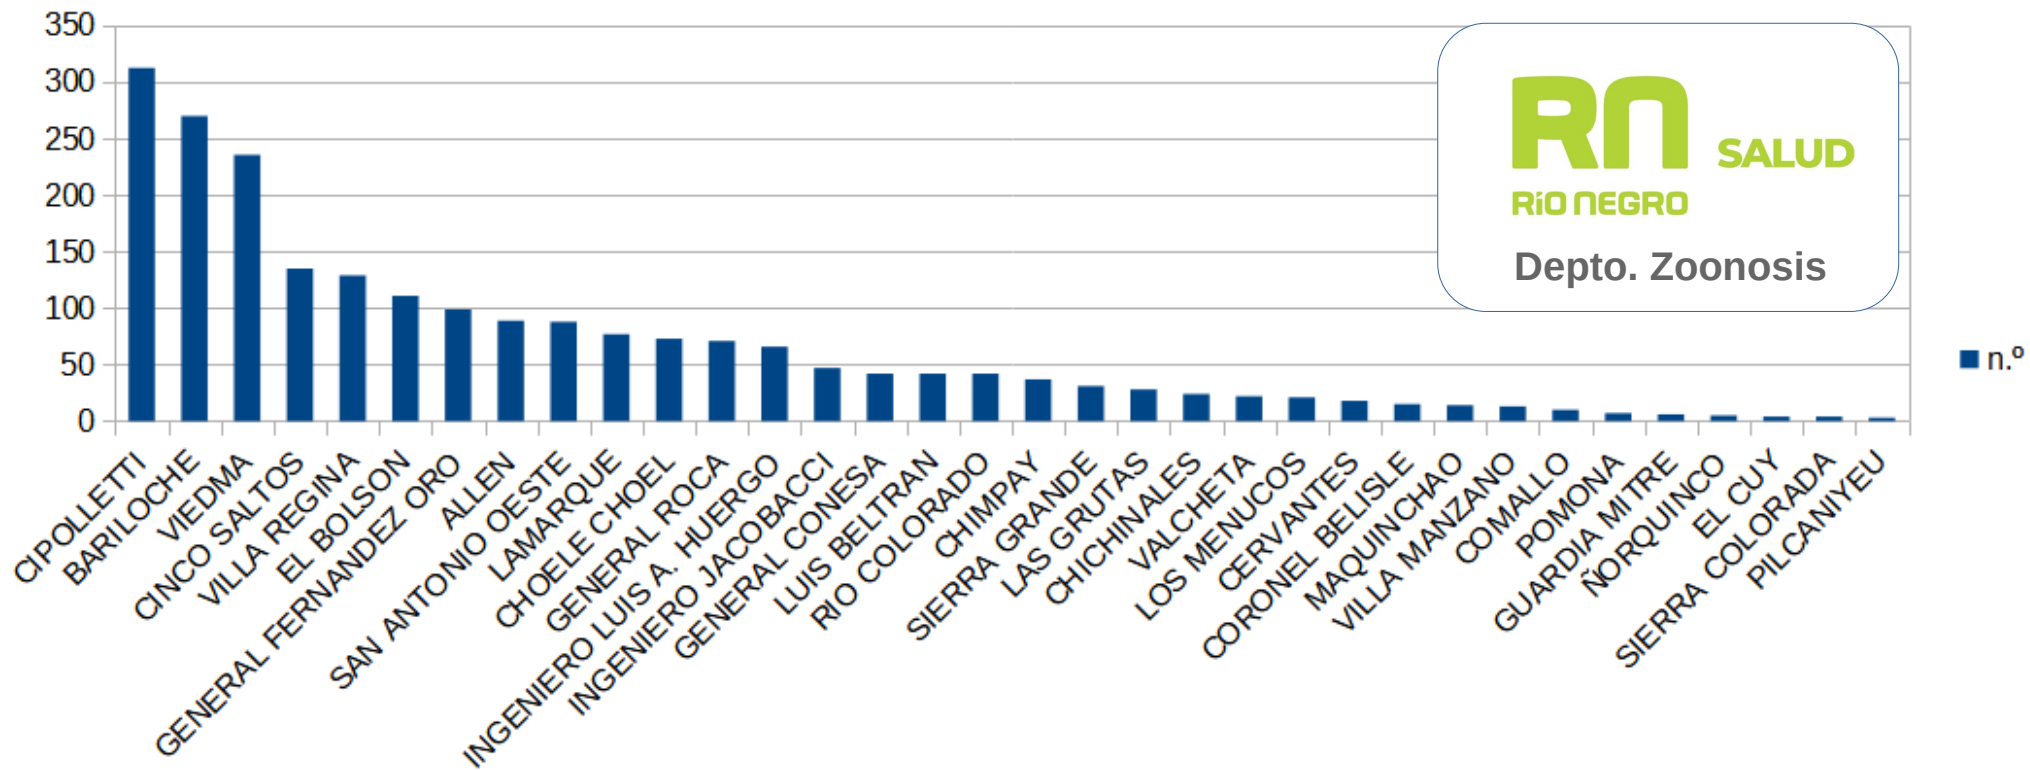

Mordeduras por Localidad 2020

Mordeduras por Localidad 2020

LOCALIDAD	n.º
CIPOLLETTI	313
BARILOCHE	270
VIEDMA	236
CINCO SALTOS	135
VILLA REGINA	129
EL BOLSON	111
GENERAL FERNANDEZ ORO	99
ALLEN	89
SAN ANTONIO OESTE	88
LAMARQUE	77
CHOELE CHOEL	73
GENERAL ROCA	71
INGENIERO LUIS A. HUERGO	66
INGENIERO JACOBACCI	47
GENERAL CONESA	42
LUIS BELTRAN	42
RIO COLORADO	42
CHIMPAY	37
SIERRA GRANDE	31
LAS GRUTAS	28
CHICHINALES	24
VALCHETA	22
LOS MENUCOS	21
CERVANTES	18
CORONEL BELISLE	15
MAQUINCHAO	14
VILLA MANZANO	13
COMALLO	10
POMONA	7
GUARDIA MITRE	6
ÑORQUINCO	5
EL CUY	4
SIERRA COLORADA	4
PILCANIYEU	3

RN SALUD
RiO NEGRO

Depto. Zoonosis